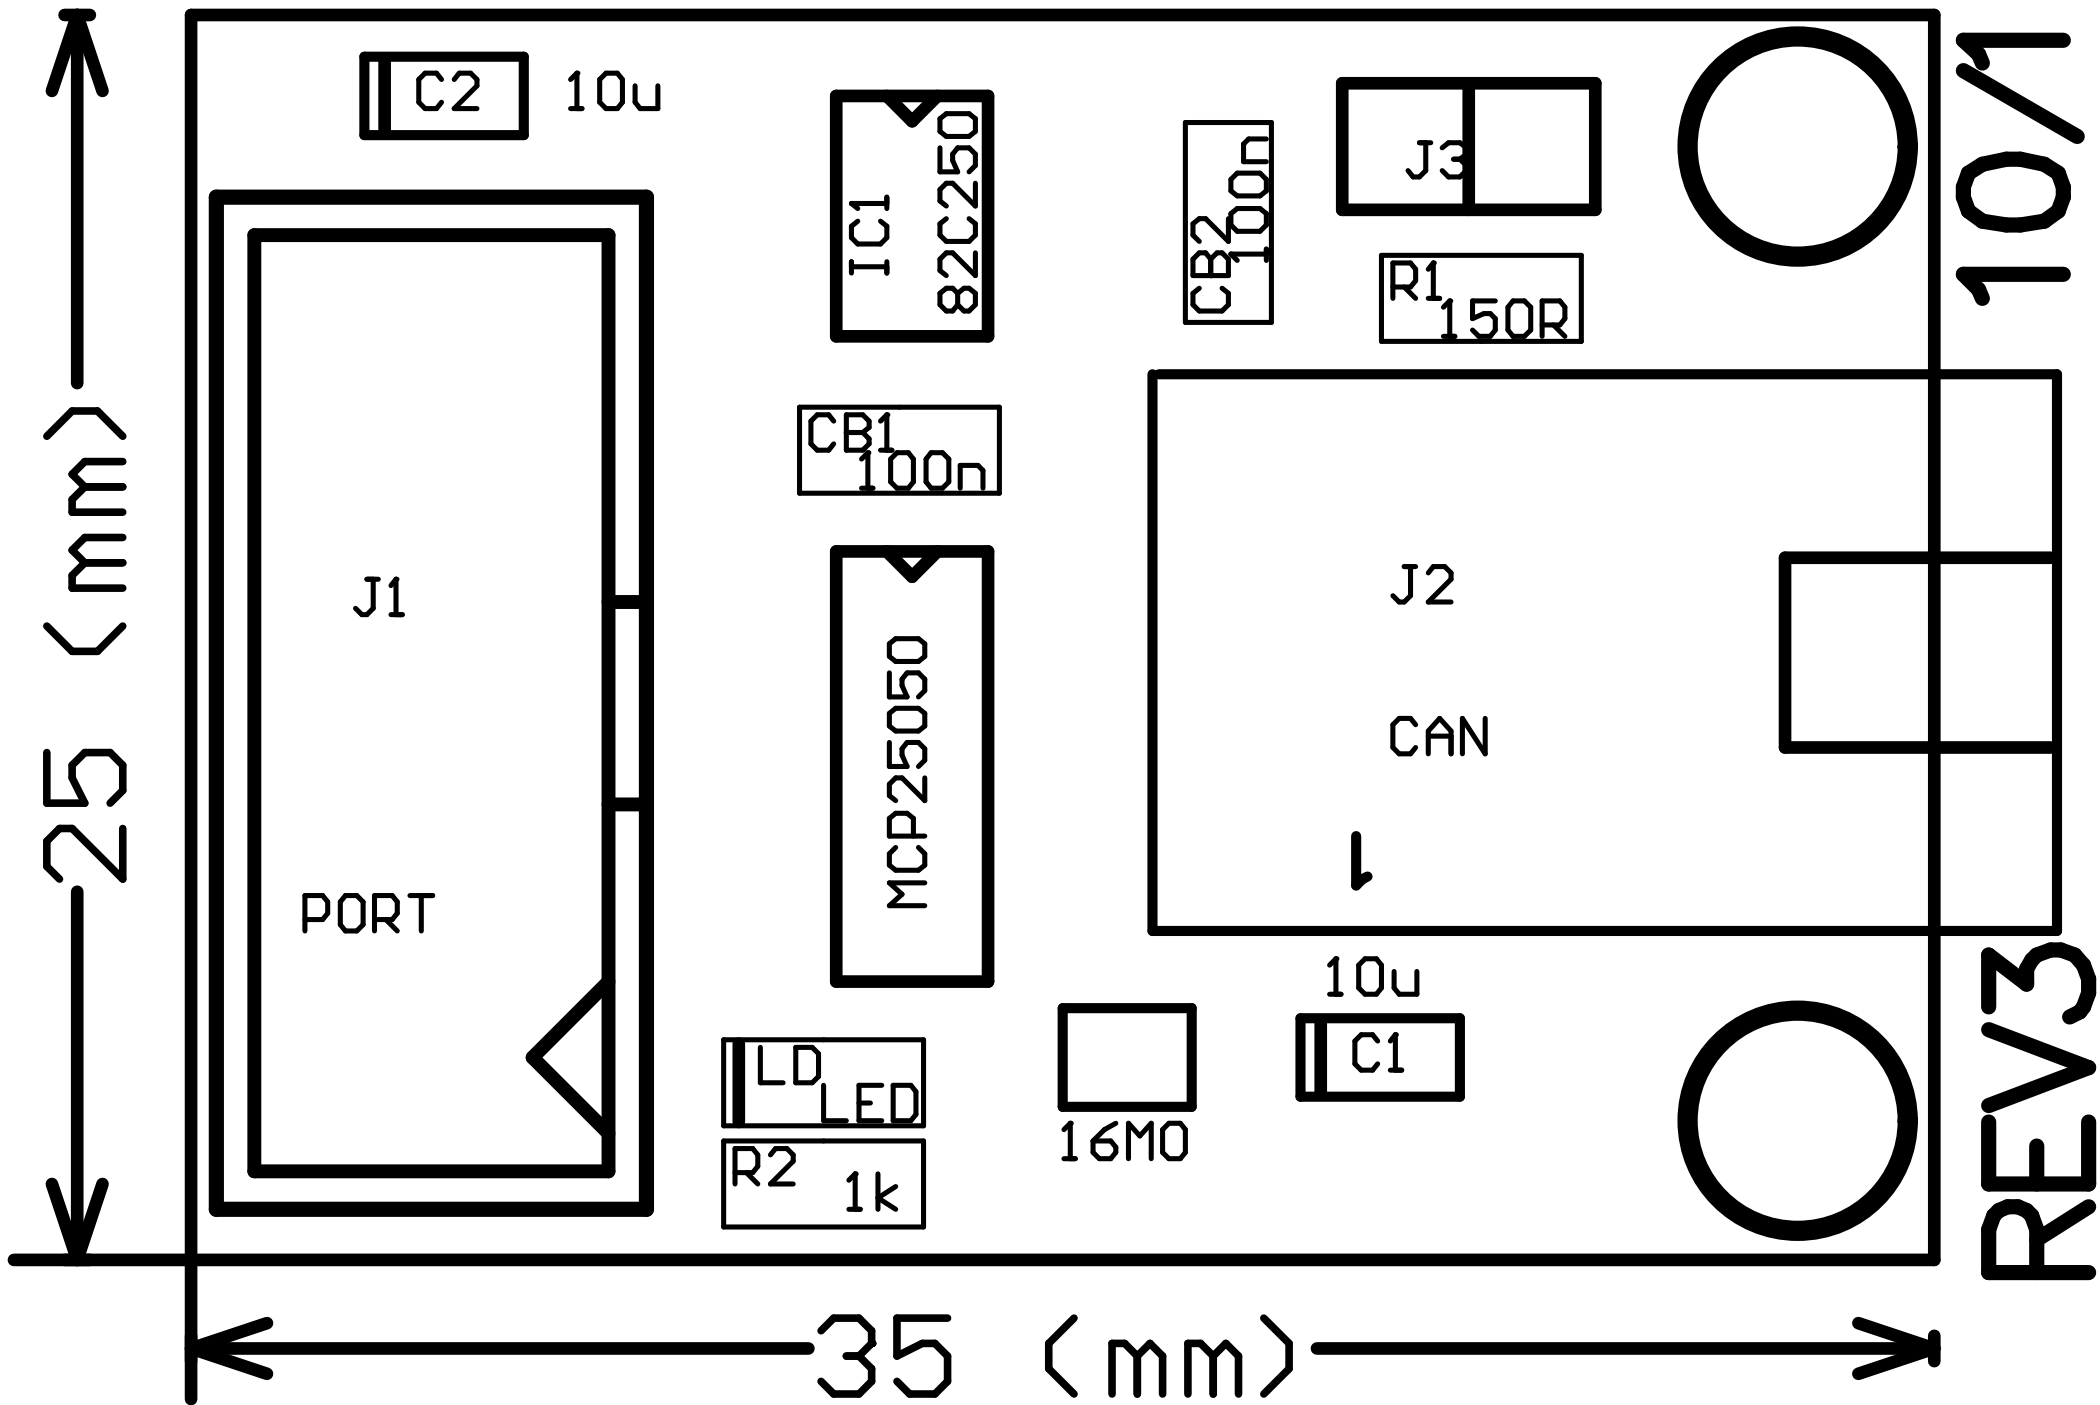

E-LAB CAN Expander

10/12

REV3